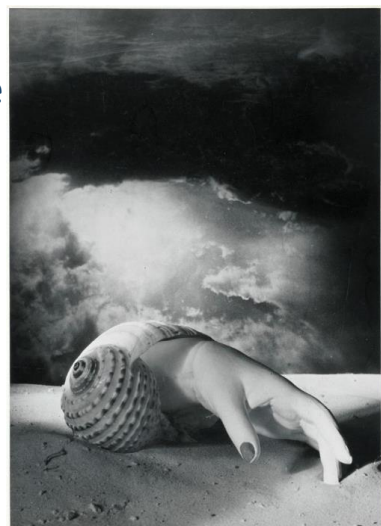

Dali, Magritte, Miro, Ernst, sans oublier la production artistique féminine, Leonora Carrington, Dora Maar et les artistes internationaux qui ont rejoint le mouvement.

Un parcours inédit, à la fois chronologique et thématique qui met en lumière l'incroyable diversité et la richesse créative du surréalisme qui couvre plus de 40 ans d'éclat créatif de 1924 à 1969.